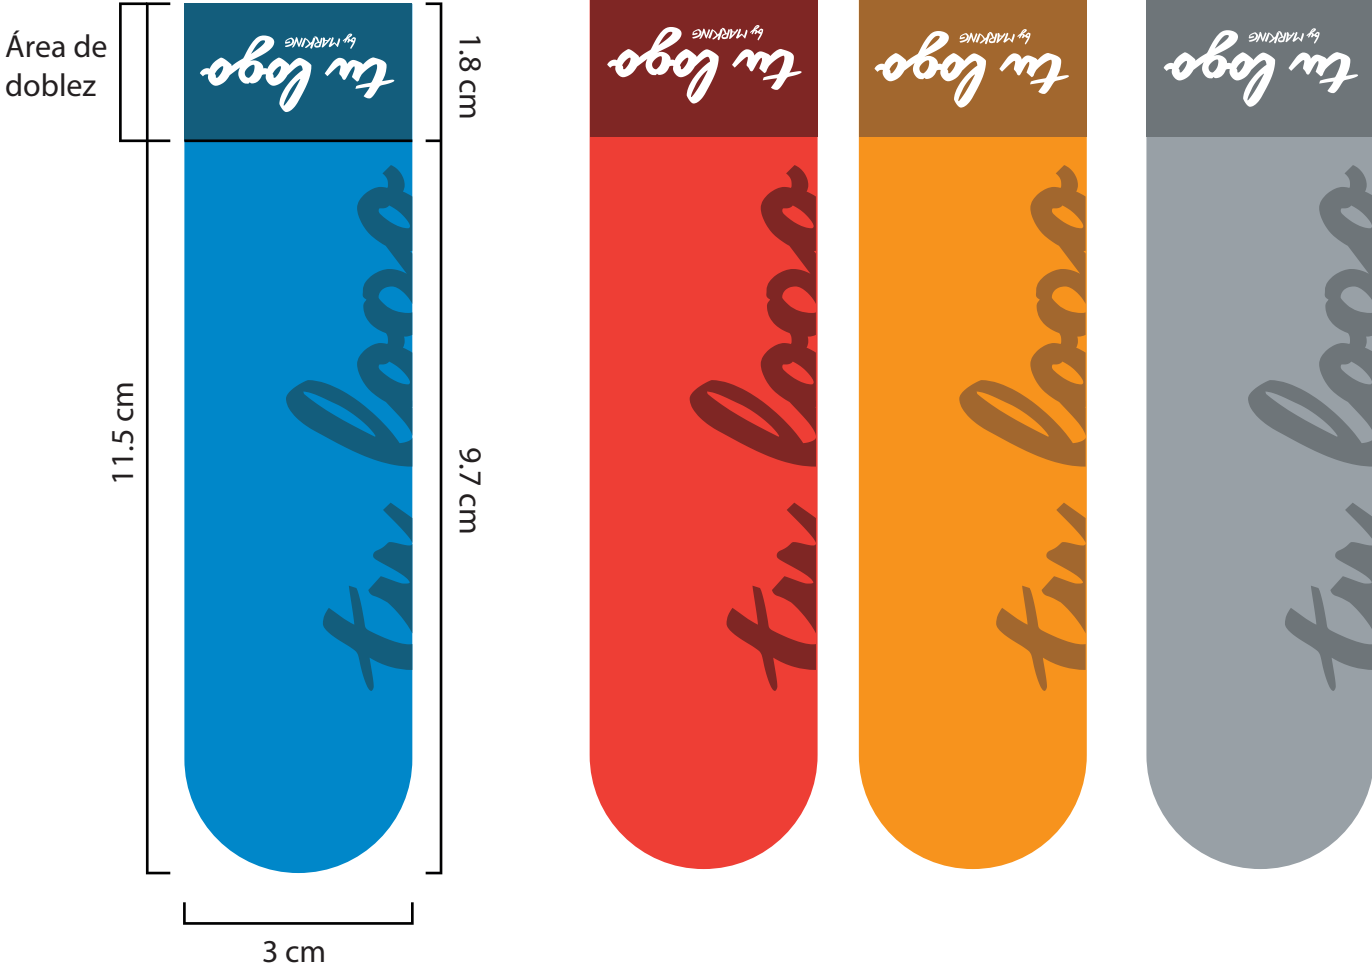

tu logo
by MARKING

TEXTO DE EJEMPLLO

1080 X 1080 PX

tu logo
by MARKING

PAPELERA E IMPRESOS
HOJAS MEMBRETADAS PROPUESTAS

tu logo
by MARKING

FORMATO CARTA

tu logo

tu logo
by MARKING

FORMATO OFICIO

tu logo

tu logo
by MARKING

PRESENTACIÓN DE POWER POINT

tu logo

tu logo
by MARKING

tu logo

TARJETAS DE PRESENTACIÓN

FOLDER

TAPETES PARA MOUSE

SEÑALETICAS

SEPARADOR DE HOJAS

SOUVENIRS

MARKING AGENCIA 360